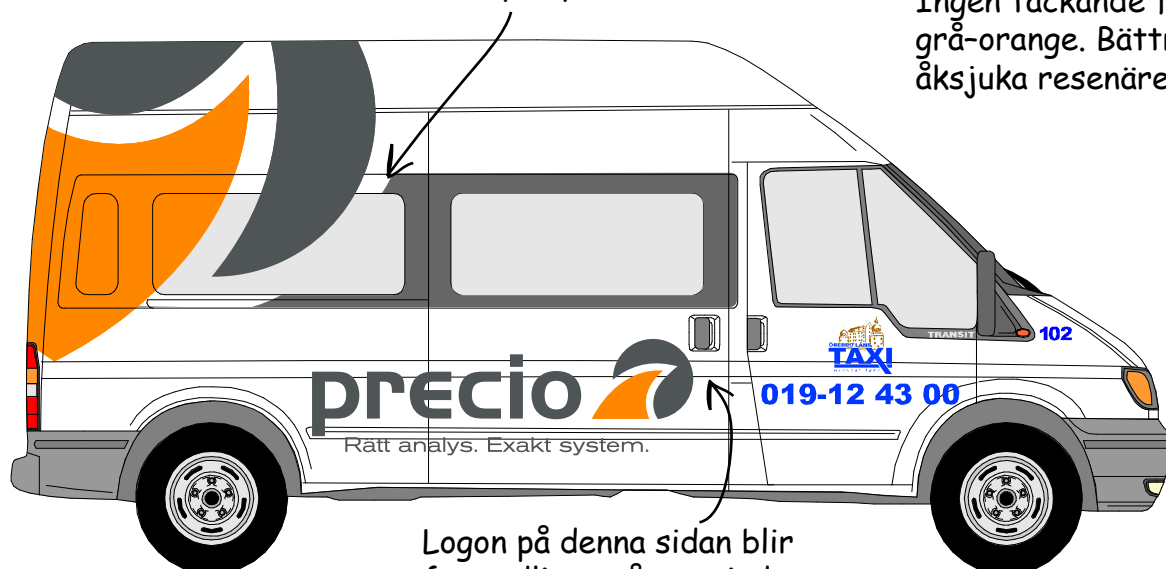

Logon på denna sidan blir förmodligen något mindre pga handtaget.