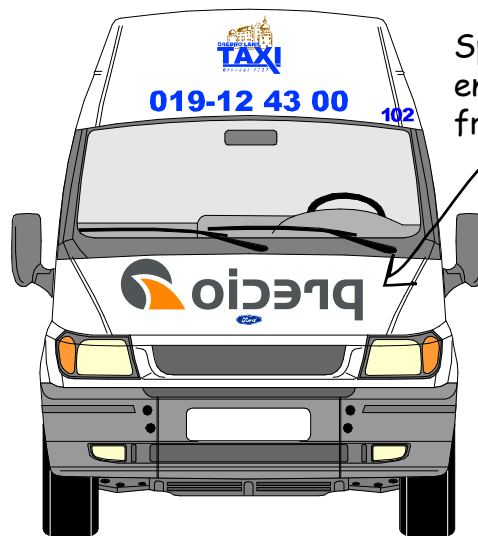

Spegelvänd logo enl önskemål från Tony.

Sidor samt fram:
Logo: 300 x 273 mm
Tejnr: 935 x 100 mm
Bilnr: TH=66 mm

Bak:
Logo: 164 x 150 mm
Tejnr: 250 x 27 mm
www: 300 x 32 mm
Bilnr: TH=66 mm

BACK UP