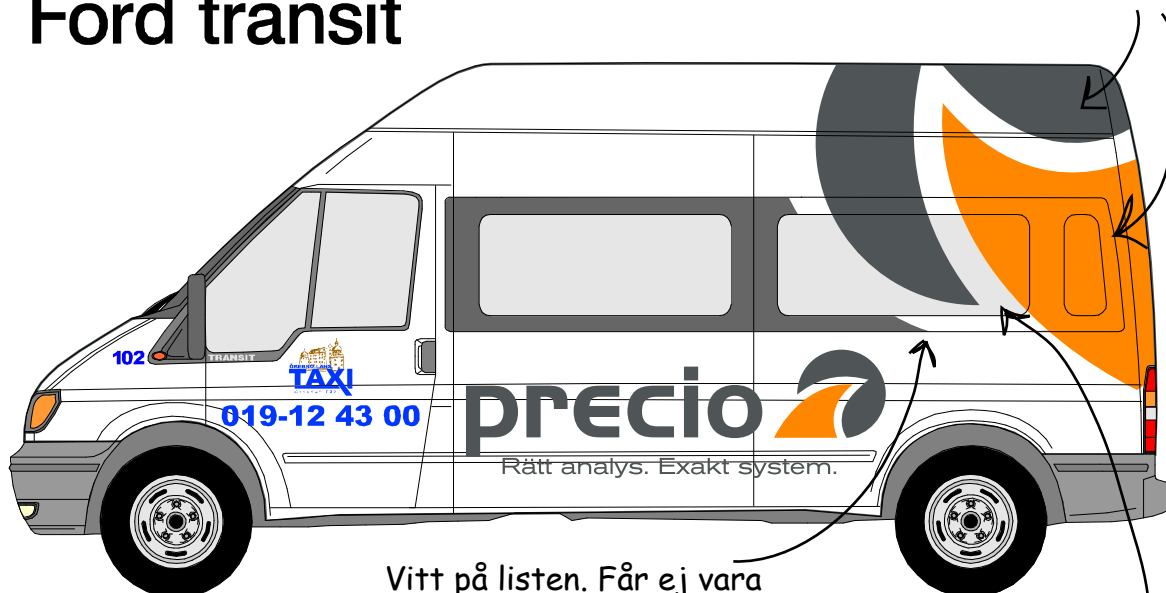

Ford transit

Samma film som de andra taxibilarna.

Vitt på listen. Får ej vara grått/orange på grått. Följ formen på symbolen.

Ingen täckande film mellan grå-orange. Bättre sikt för åksjuka resenärer.